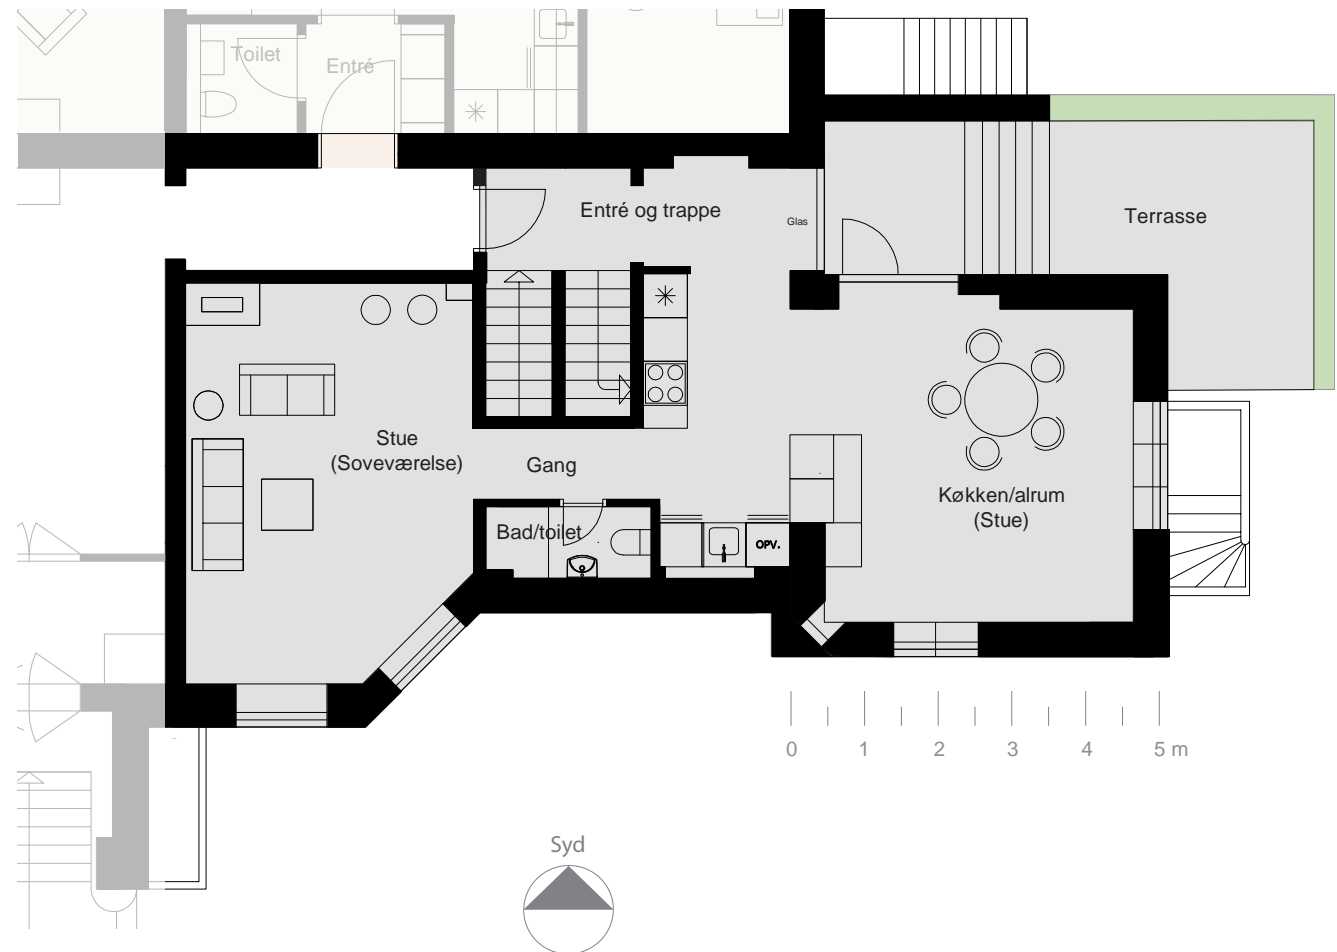

Spændende gavlejlighed i tre plan med indgang i stueplan der rummer entré, stort spisekøkken, opholdsstue samt badeværelse. Soveværelse med eget badeværelse ligger på den indskudte etage, og den store høje kælder har 2 gode disponible rum - det ene med udgang til fælles have.

<b>BBR</b>	139 m <sup>2</sup> + 72 m <sup>2</sup> kælder
<b>Etage</b>	Stuen, indskudt etage og kælder
<b>Antal plan</b>	3
<b>Antal værelser</b>	3 samt 2 disponible rum i kælder
<b>Badeværelser</b>	2
<b>Terrasse</b>	14 m <sup>2</sup>
<b>Parkering</b>	Egen carport
<i>Bolig LH3</i>	

## Stuen

## Kælder