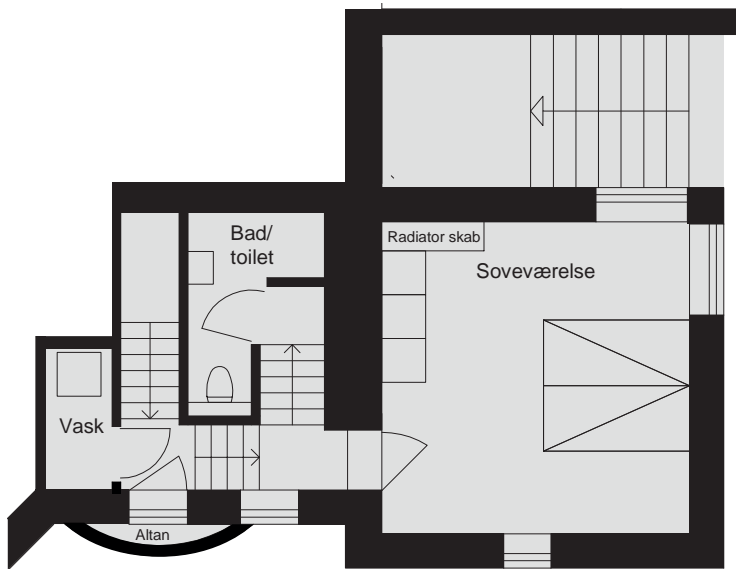

Indskudt etage