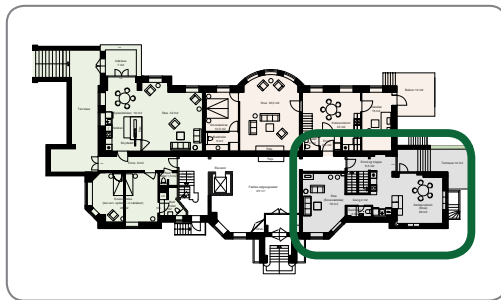

Spændende gavlejlighed i tre plan med indgang i stueplan der rummer entré, stort spisekøkken, opholdsstue samt badeværelse. Soveværelse med eget badeværelse ligger på den indskudte etage, og den store høje kælder har 2 gode disponible rum - det ene med udgang til fælles have.

<b>BBR</b>	139 m <sup>2</sup> + 72 m <sup>2</sup> kælder
<b>Etage</b>	Stuen, indskudt etage og kælder
<b>Antal plan</b>	3
<b>Antal værelser</b>	3 samt 2 disponible rum i kælder
<b>Badeværelser</b>	2
<b>Terrasse</b>	14 m <sup>2</sup>
<b>Parkering</b>	Egen carport
<i>Bolig LH3</i>	